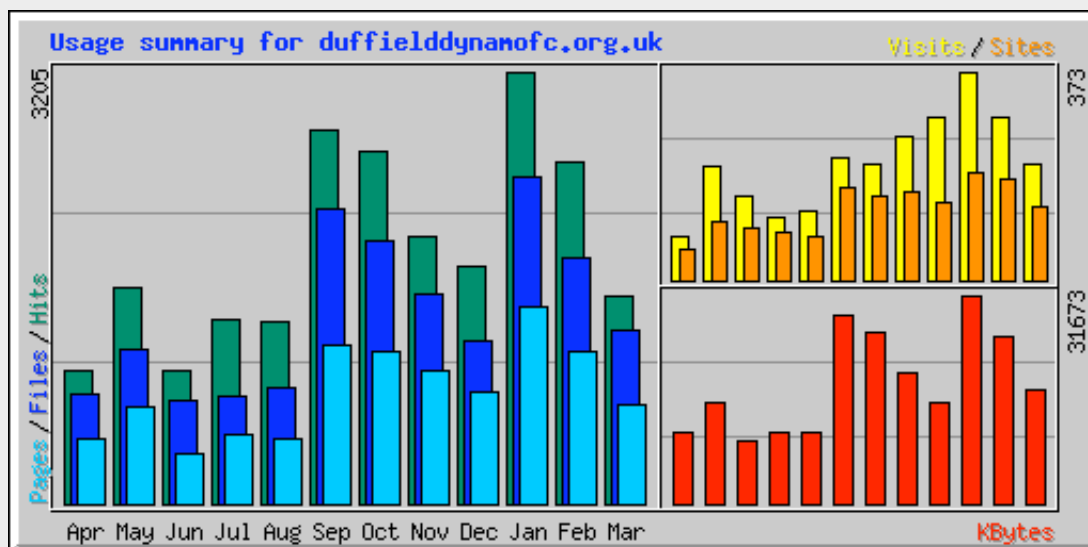

Usage Statistics for duffielddynamofc.org.uk

Summary Period: Last 12 Months

Generated 20-Mar-2009 00:34 GMT

Summary by Month										
Month	Daily Avg				Monthly Totals					
	Hits	Files	Pages	Visits	Sites	KBytes	Visits	Pages	Files	Hits
Mar 2009	77	64	36	10	133	17199	209	728	1280	1541
Feb 2009	90	65	40	10	182	25350	293	1130	1829	2532
Jan 2009	103	78	47	12	192	31673	373	1462	2418	3205
Dec 2008	56	38	26	9	138	15430	292	829	1208	1762
Nov 2008	66	52	32	8	157	19800	256	985	1562	1989
Oct 2008	84	62	36	6	149	26052	206	1131	1952	2606
Sep 2008	92	73	39	7	165	28619	220	1179	2192	2764
Aug 2008	43	27	15	4	78	10960	124	475	864	1342
Jul 2008	44	25	16	3	84	10759	111	518	798	1368
Jun 2008	32	25	12	4	93	9481	149	367	768	980
May 2008	51	37	23	6	106	15365	204	726	1148	1606
Apr 2008	33	27	15	2	57	10931	78	478	817	992
Totals						221619	2515	10008	16836	22687